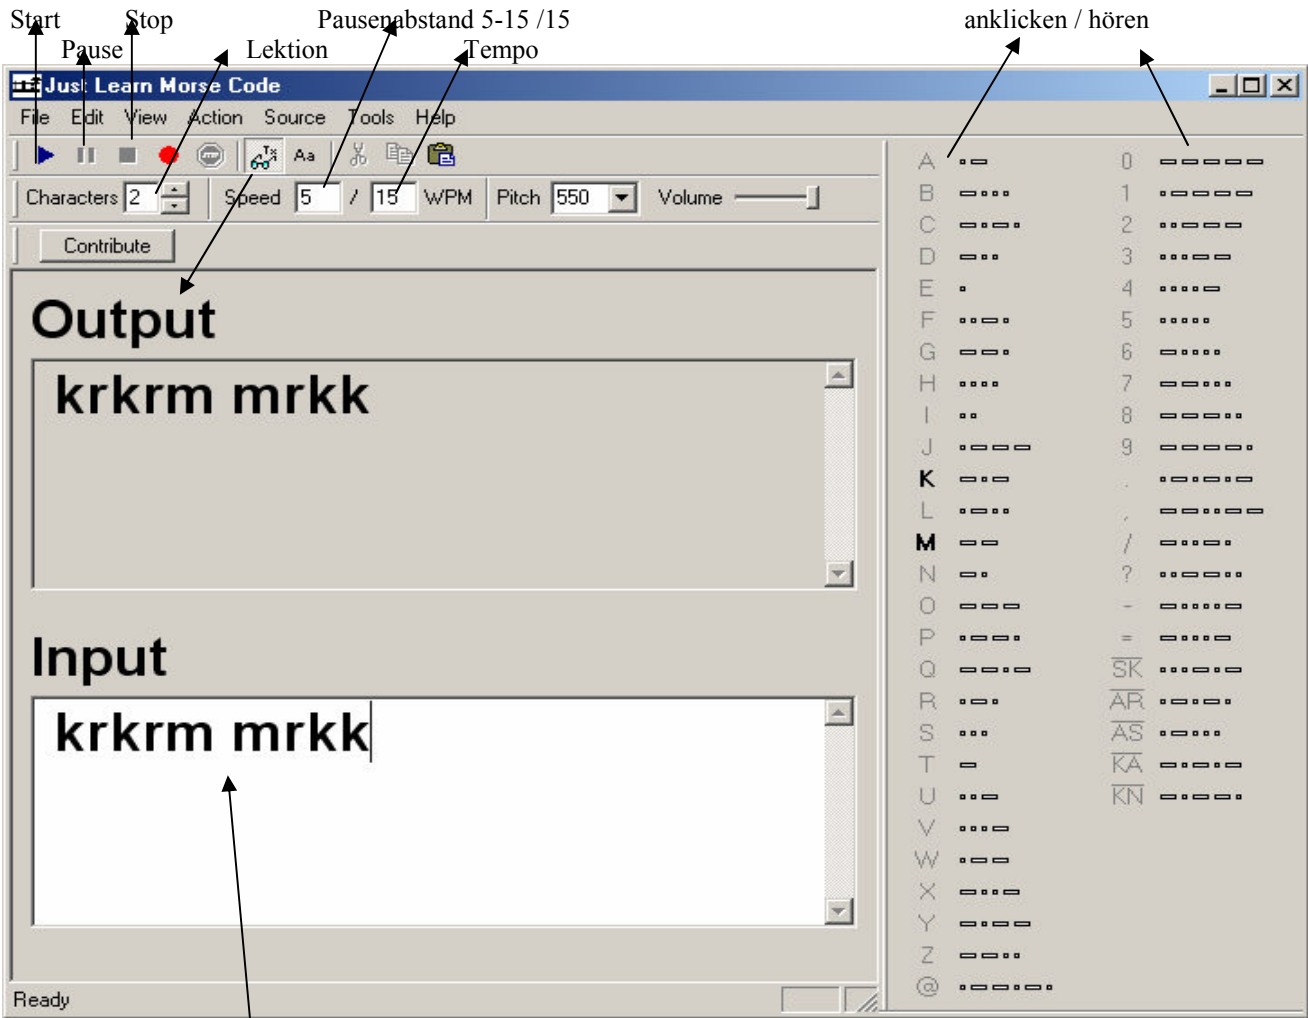

Just Learn Morse Code

<http://www.justlearnmorsecode.com/>

OE6RDD

Anleitung / Einstellungen

Mit Tastatur eintippen - Auswertung

Morsezeichen ausblenden

View

Source

Character set: Lektion

Selected characters: Hier kann man die Buchstabe (Zeichen) selber auswählen.

Text file: Eigene Text abspielen
(Text file – Start ► – gewünschtes File anklicken – öffnen -Stop ■)

Text lines: Eigener Text wird jedes Mal durchgemischt abgespielt
(Text lines – Start ► – gewünschtes File anklicken – öffnen -Stop ■)