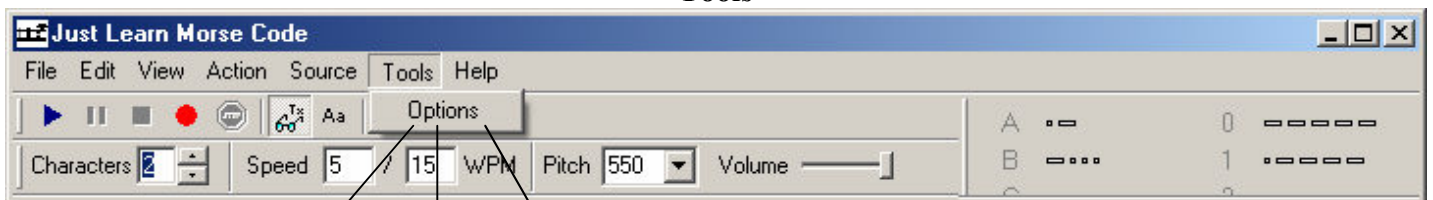

Character set: Lektion

Selected characters: Hier kann man die Buchstabe (Zeichen) selber auswählen.

Text file: Eigene Text abspielen
(Text file – Start ► – gewünschtes File anklicken – öffnen -Stop ■)

Text lines: Eigener Text wird jedes Mal durchgemischt abgespielt
(Text lines – Start ► – gewünschtes File anklicken – öffnen -Stop ■)

Entered text: Eigene Text eintippen
(Entered text - Start ► - Text eintippen - OK)

Tools

General Caracter Set Audio

General Abspielzeit Startzeit Zeit für die Auswertung

5er-Gruppeneinstellung

Schriftgröße