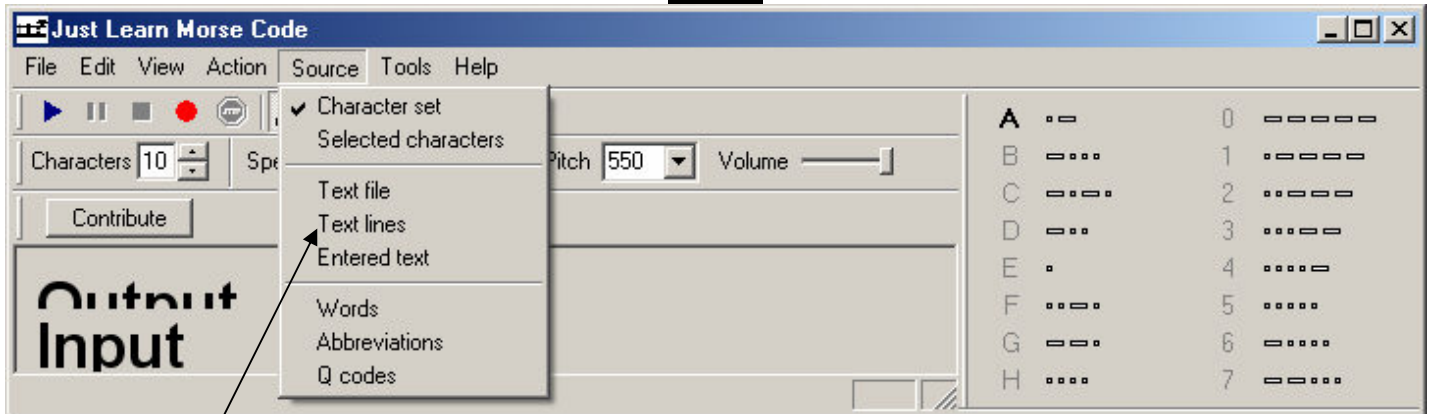

Just Learn Morse Code

<http://www.justlearnmorsecode.com/>

OE6RDD

Anleitung / Einstellungen

Mit Tastatur eintippen - Auswertung

Morsezeichen ausblenden

View

Source

Character set: Lektion

Selected characters: Hier kann man die Buchstabe (Zeichen) selber auswählen.

Text file: Eigene Text abspielen
(Text file – Start ► – gewünschtes File anklicken – öffnen -Stop ■)

Text lines: Eigener Text wird jedes Mal durchgemischt abgespielt
(Text lines – Start ► – gewünschtes File anklicken – öffnen -Stop ■)