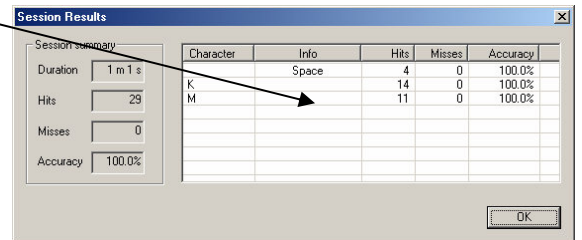

Just Learn Morse Code

<http://www.justlearnmorsecode.com/>

OE6RDD

Anleitung / Einstellungen

Mit Tastatur eintippen - Auswertung

Morsezeichen ausblenden

View

Source