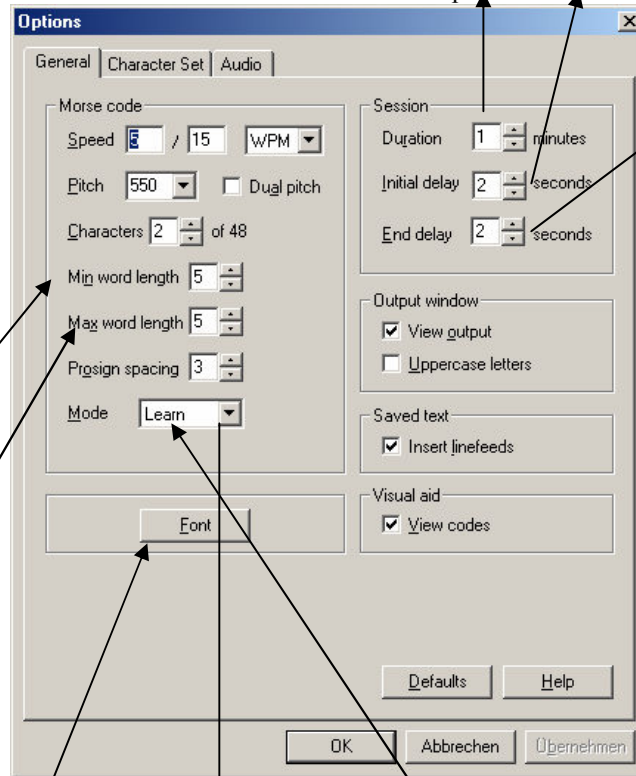

Character set: Lektion

Selected characters: Hier kann man die Buchstabe (Zeichen) selber auswählen.

Text file: Eigene Text abspielen
(Text file – Start ► – gewünschtes File anklicken – öffnen -Stop ■)

Text lines: Eigener Text wird jedes Mal durchgemischt abgespielt
(Text lines – Start ► – gewünschtes File anklicken – öffnen -Stop ■)

Entered text: Eigene Text eintippen
(Entered text - Start ► - Text eintippen - OK)

Tools

General Caracter Set Audio

General Abspielzeit Startzeit Zeit für die Auswertung

5er-Gruppeneinstellung

Schriftgröße

Learn: Neues Zeichen kommt in der Lektion öfter vor

Practice: alle Zeichen kommen gleich oft vor.

Character Set