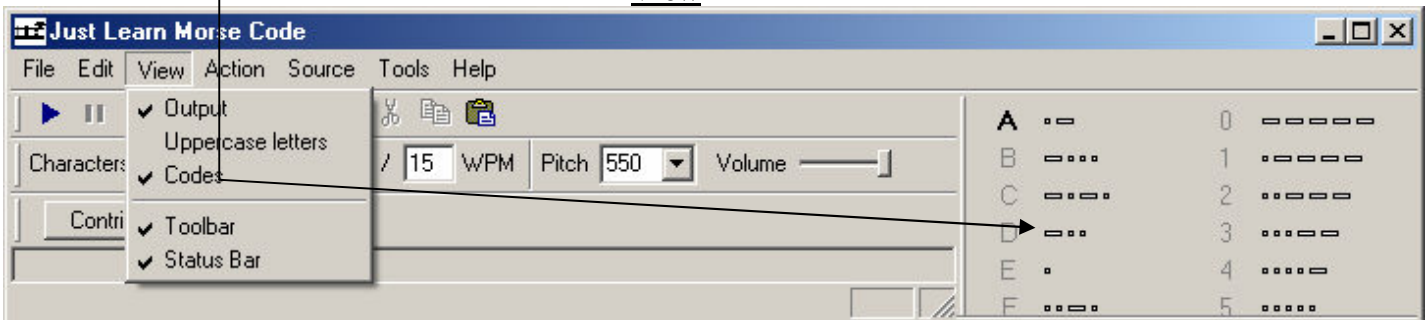

Just Learn Morse Code

<http://www.justlearnmorsecode.com/>

OE6RDD

Anleitung / Einstellungen

Mit Tastatur eintippen - Auswertung

Morsezeichen ausblenden

View

Source

Character set: Lektion

Selected characters: Hier kann man die Buchstabe (Zeichen) selber auswählen.

Text file: Eigene Text abspielen
(Text file – Start ► – gewünschtes File anklicken – öffnen -Stop ■)

Text lines: Eigener Text wird jedes Mal durchgemischt abgespielt
(Text lines – Start ► – gewünschtes File anklicken – öffnen -Stop ■)